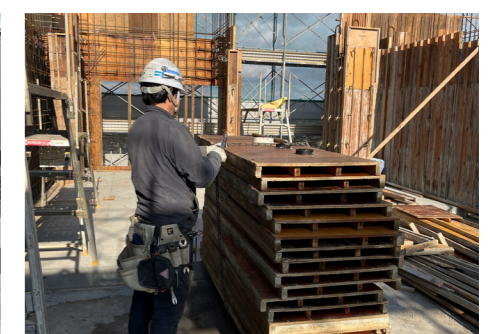

地域社会に 貢献する会社

丸藤工業
有限会社

当社の強み

其の壹

熟練の職人による圧倒的な技術

型枠大工は、建物を造る上で非常に重要な工程の一つであり、数ミリのズレも許されない綿密な技術が必要とされます。弊社は熟練の職人が数多く在籍しており施工で培ってきた最大限のスキルとノウハウをお客様に提供いたします。

其の貳

徹底した安全管理

当社では日々の意識付けとして、安全大会での内容を反映したり、実際に起きた事故をもとに勉強会を開催し、現場の危険について常に再認識しています。また、なぜ危険なのか、安全対策を怠るとどのようなことに至るのかまでを認識してもらい、安全への理解を深めていきます。

其の参

確かな技術と豊富な実績

培った豊富な実績が、私たちの対応力と技術力を支えています。数々の公共施設などで高品質な型枠工事を提供。確かな技術で建設プロジェクトを成功に導きます。

代表挨拶

有限会社丸藤工業は型枠大工のプロフェッショナル集団として高品質、高精度な仕上がりにこだわり一つの現場を大切にしながら仕事に取り組んでおります。そして、後世に残る建築物を創造している誇りを胸に、人々の夢を形にするという使命を果たすため、全力を注いでいます。これからも私たちは、創業以来培ってきた経験と信頼を生かしつつ、モノづくりへのプライドと技術の継承図りながら、未来を創ってまいります。

代表取締役 伊藤 誠悦

作業風景